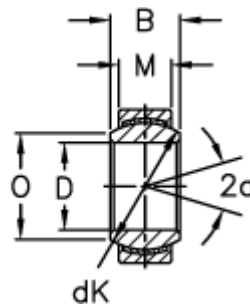

Varenummer: 03442040
Beskrivelse: Fluro Ledleje GE 40EC-NIRO

Mål

A	= 62 0 -0,013
B	= 28
D	= 40 0 -0,012
dK	= 53
Dynamisk belastning C (kN)	= 190
Kipvinkel	= 7
M	= 22
O	= 45

Statisk belastning C0 (kN)	= 370.6
Vægt	= 300